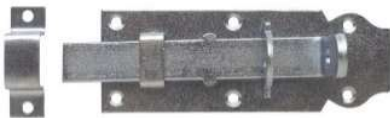

**ΜΕΤΤΕΣΙΕΔΕΣ ΙΣΙΟΙ**

MET1 - 1" / MET15 - 1,5" / MET2 - 2"  
MET25 - 2,5"

**ΜΕΤΤΕΣΙΕΔΕΣ ΚΑΘΑΡΟ ΜΠΡΟΥΤΖΟ**

MET00003 - 3" / MET00004 - 4"

**ΜΕΤΤΕΣΙΕΔΕΣ ΜΕ ΠΥΡΟ**

MET00 5/8" X 3/7"  
MET000 5/8" X 2"  
MET0000 1/2" X 9/16"

**ΣΥΡΤΟΥΔΙΑ ΑΛΟΥΜΙΝΙΟ**

SIR02 - 2" / SIR025 - 2,5" / SIR03 - 3"  
SIR04 - 4" / SIR05 - 5"

**ΣΥΡΤΟΥΔΙΑ ΚΑΘΑΡΟ ΜΠΡΟΥΝΤΖΟ**

SIR12 - 5" / SIR11- 6"

**ΣΥΡΤΕΣ ΚΛΕΙΔΙΟΥ**

KINHOB100 - 100mm  
KINHOB120 - 120mm  
KINHOB140 - 140mm

**ΣΥΡΤΕΣ ΚΛΕΙΔΙΟΥ ΓΕΡΜΑΝΙΚΟΙ**

EGO100-100mm / EGO120-120mm  
EGO140-140mm / EGO160-160mm  
EGO0100-100mm / EGO0120-120mm  
EGO0120-120mm / EGO0140-140mm  
EGO0160-160mm / EGO0180-180mm  
EGO000200 - 200mm